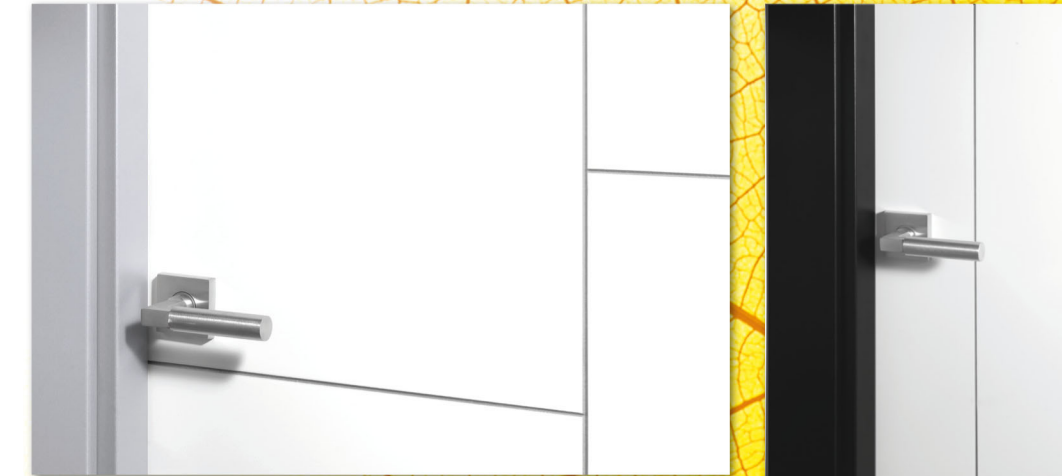

armarios máxima **integración**

La serie ECO de UNIARTE incorpora elegantes modelos de armario, con puertas correderas o abatibles, en eco wengé, eco ceniza, eco decapé y eco lac, integrados a la perfección con las puertas que Usted seleccione.

Detalles que hacen exclusiva tu puerta gracias a la posibilidad de:

Combinar cualquier diseño **Eco LAC** con
“Fresado en color plata o negro”

o cualquier diseño
eco WENGE o
eco CENIZA
con “Fresado
en color plata”