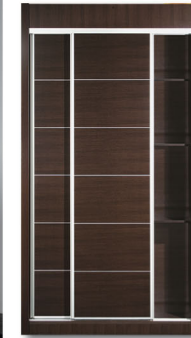

armarios máxima **integración**